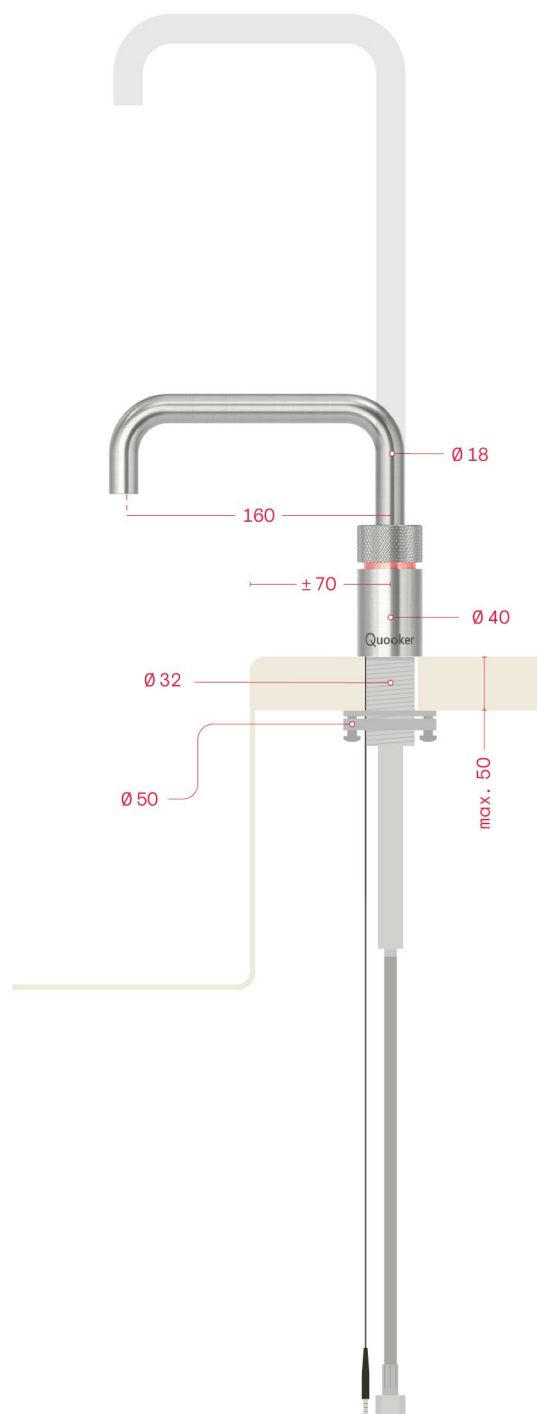

Nordic single tap Square

- Supplement til dit alm. blandingsbatteri
- Slankt design, fås i krom og rustfrit stål
- Hanen kan reguleres op og ned i højden med 23,5 cm

Tekniske specifikationer

Hul-mål	Ø32 mm
Maks. bordpladetykkelse	50 mm
Maks. anbefalet varmtvandstemperatur	60° C
Mulighed for roset	Ja
Hul-mål roset	Ø35 mm
Ydermål roset	Ø50 mm

Rengøring af hanen

Brug en blød, hårdt opvredet klud og tør efter med en ren, tør klud. Brug ikke rengøringsmidler, da opløsningsmidler kan forvolde skade på hanens elektronik. Sådanne skader vil ikke være dækket af garantien.

Afkalkning af filter i hanetud (perlator)

Vi anbefaler at afkalke perlatoren regelmæssigt ved at dreje den løs og lægge filteret i husholdningseddike. Det forebygger, at vandhanen tilstoppes og sprøjter.

Overflader

Beskrivelse

● Krom	Blank, sølvfarvet finish
● Rustfrit stål	Mere mat overflade end krom

Quooker®