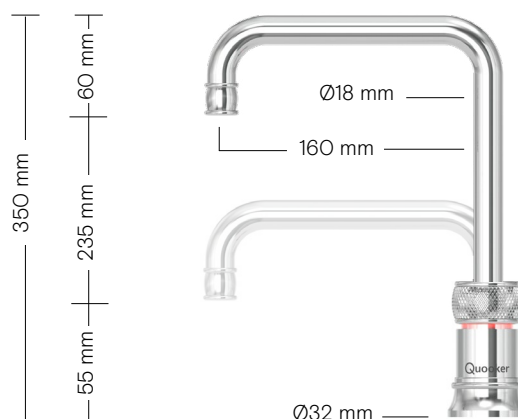

Classic Nordic single tap Square

- Passer godt ind i et klassisk landkøkken
- Supplement til dit alm. blandingsbatteri
- Hanen kan reguleres op og ned i højden med 23,5 cm

Tekniske specifikationer

Hul-mål	Ø35 mm
Maks. bordpladetykkelse	50 mm
Maks. anbefalet varmtvandstemperatur	60° C
Mulighed for roset	Ja
Hul-mål roset	Ø35 mm
Ydermål roset	Ø50 mm