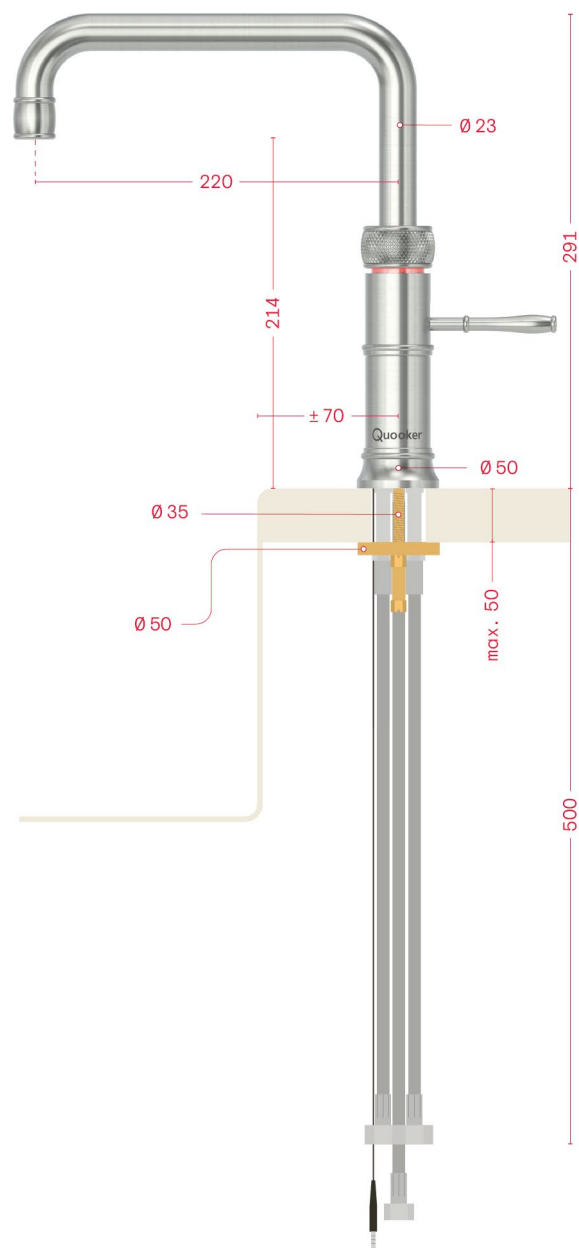

Classic Fusion Square

Classic Fusion Square er en alt-i-en hane, der kan give dig koldt, varmt og kogende vand. Med en Quooker CUBE køleenhed kan du også få afkølet vand med og uden brus fra samme hane.

Tekniske specifikationer

Hul-mål	Ø35 mm
Maks. bordpladetykkelse	50 mm
Maks. anbefalet varmtvandstemperatur	60° C
Mulighed for roset	Ja
Hul-mål roset	Ø35 mm
Ydermål roset	Ø50 mm

Rengøring af hanen

Brug en blød, hårdt opvredet klud og tør efter med en ren, tør klud. Brug ikke rengøringsmidler, da opløsningsmidler kan forvolde skade på hanens elektronik. Sådanne skader vil ikke være dækket af garantien.

Bruneret messing patinerer over tid, og farven vil ændres ved berøring samt kontakt med bl.a. madolier samt sure og basiske væsker.

Afkalkning af filter i hanetud (perlator)

Vi anbefaler at afkalke perlatoren regelmæssigt ved at dreje den løs og lægge filteret i husholdningseddike. Det forebygger, at vandhanen tilstoppes og sprøjter.

Ved afkalkning af perlator i bruneret messing duppes filteret blot med lidt husholdningseddike og aftørres derefter.

Overflader

Krom

Beskrivelse

Blank, sølvfarvet finish

Rustfrit stål

Mere mat overflade end krom

Bruneret messing

“Børstet” overflade der patinerer og ændrer nuance over tid

Quooker®