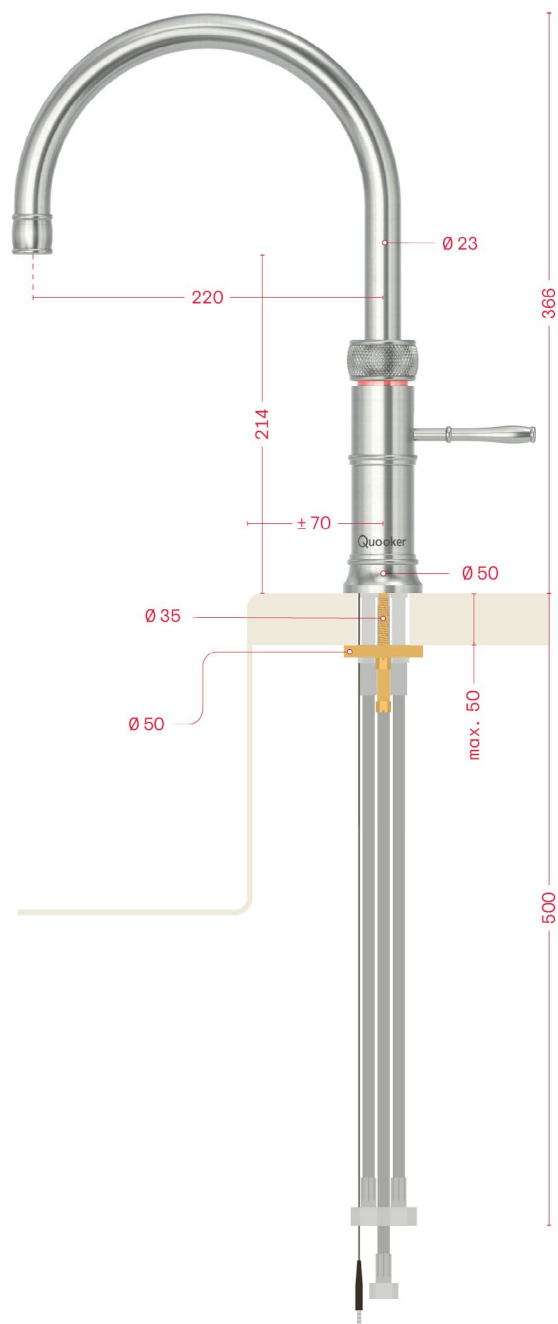

Classic Fusion Round

Classic Fusion Round er en alt-i-en hane, der kan give dig koldt, varmt og kogende vand. Med en Quooker CUBE køleenhed kan du også få afkølet vand med og uden brus fra samme hane.

Tekniske specifikationer

Hul-mål	Ø35 mm
Maks. bordpladetykkelse	50 mm
Maks. anbefalet varmtvandstemperatur	60° C
Mulighed for roset	Ja
Hul-mål roset	Ø35 mm
Ydermål roset	Ø50 mm

Rengøring af hanen

Brug en blød, hårdt opvredet klud og tør efter med en ren, tør klud. Brug ikke rengøringsmidler, da opløsningsmidler kan forvolde skade på hanens elektronik. Sådanne skader vil ikke være dækket af garantien.

Messing og bruneret messing patinerer over tid, og farven vil ændres ved berøring samt kontakt med bl.a. madolier samt sure og basiske væsker.

Afkalkning af filter i hanetud (perlator)

Vi anbefaler at afkalke perlatoren regelmæssigt ved at dreje den løs og lægge filteret i husholdningseddike. Det forebygger, at vandhanen tilstoppes og sprøjter.

Ved afkalkning af perlator i bruneret messing duppes filteret blot med lidt husholdningseddike og aftørres derefter.

Overflader

Beskrivelse

● Krom

Blank, sølvfarvet finish

● Rustfrit stål

Mere mat overflade end krom

● Bruneret messing

“Børstet” overflade der patinerer og ændrer nuance over tid

Quooker®