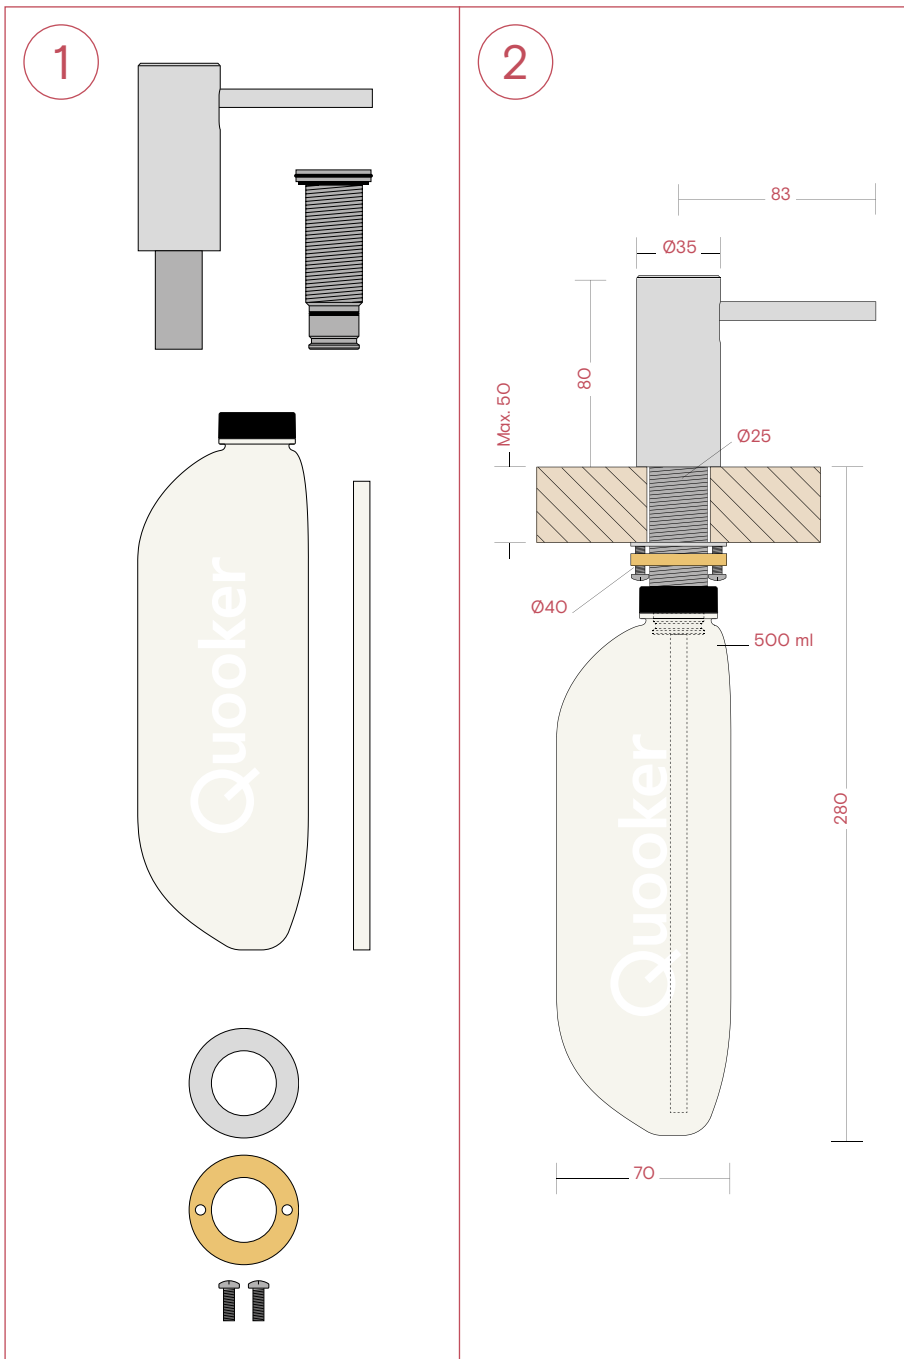

# Installationsvejledning Nordic sæbedispenser

Læs denne vejledning før installation

**Quooker®**

## Indhold og mål