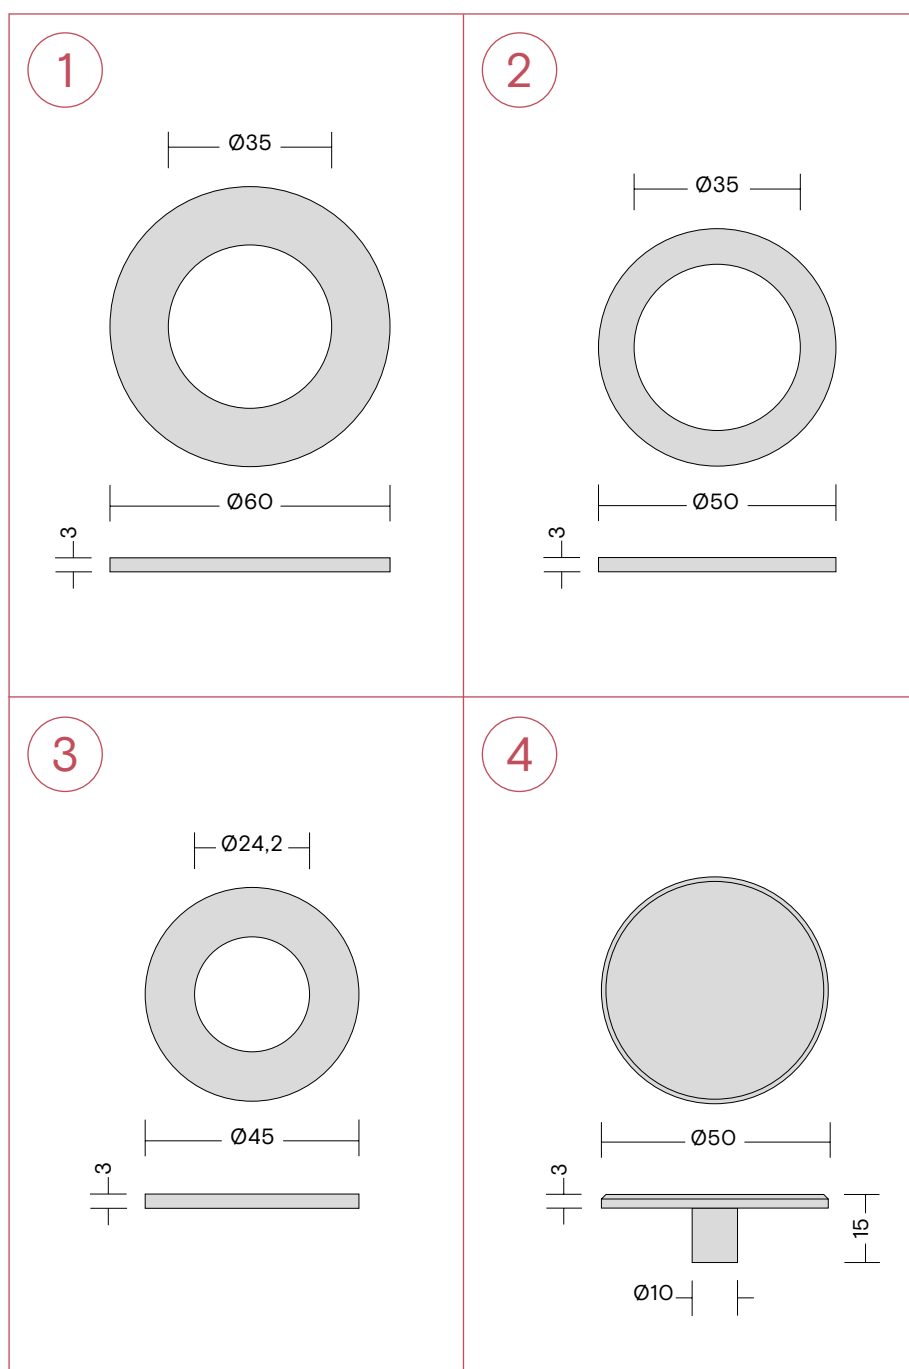

# Dimensioner rosetter

## Dimensioner rosetter

1. Roset til Flex
2. Roset til Fusion, Nordic single tap eller Nordic blandingsbatteri
3. Roset til Nordic sæbedispenser
4. Dækplade

Længde i mm.

Quooker®

Quooker Skandinavien A/S  
Brandstrupvej 4  
2610 Rødovre  
Tlf +45 70 25 20 40  
info@quooker.dk  
www.quooker.dk