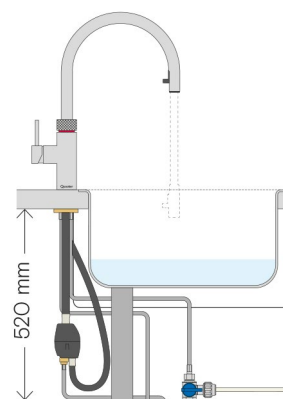

Flex Black

Flex-hanen har en fleksibel udræksslange, som f.eks. er praktisk, når du skal ud i alle hjørner af en stor vask. Udover varmt, koldt og 100 °C kogende vand kan Flex også levere afkølet filtreret og vand med brus, hvis du tilføjer en CUBE køleenhed.

Tekniske specifikationer

Hul-mål	Ø35 mm
Maks. bordpladetykkelse	50 mm
Maks. anbefalet varmtvandstemperatur	60 °C
Mulighed for roset	Ja
Hul-mål roset	Ø35 mm
Ydermål roset	Ø60 mm

Rengøring af hanen

Brug en blød, hårdt opvredet klud og tør efter med en ren, tør klud. En lille mængde glasrens kan evt. sprøjtes på kluden. Brug ikke rengøringsmidler, da opløsningsmidler kan forvolde skade på hanens elektronik. Sådanne skader vil ikke være dækket af garantien.