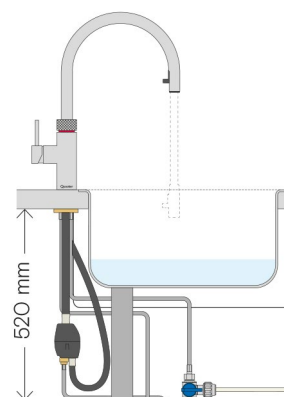

Flex Krom

Flex-hanen har en fleksibel udtræksslange, som f.eks. er praktisk, når du skal ud i alle hjørner af en stor vask. Udover varmt, koldt og 100 °C kogende vand kan Flex også levere afkølet filtreret vand med brus, hvis du tilføjer en CUBE køleenhed.

Tekniske specifikationer

Hul-mål	Ø35 mm
Maks. bordpladetykkelse	50 mm
Maks. anbefalet varmtvandstemperatur	60 °C
Mulighed for roset	Ja
Hul-mål roset	Ø35 mm
Ydermål roset	Ø60 mm

Rengøring af hanen

Brug en blød, hårdt opvredet klud og tør efter med en ren, tør klud. En lille mængde glasrens kan evt. sprøjtes på kluden. Brug ikke rengøringsmidler, da opløsningsmidler kan forvolde skade på hanens elektronik. Sådanne skader vil ikke være dækket af garantien.