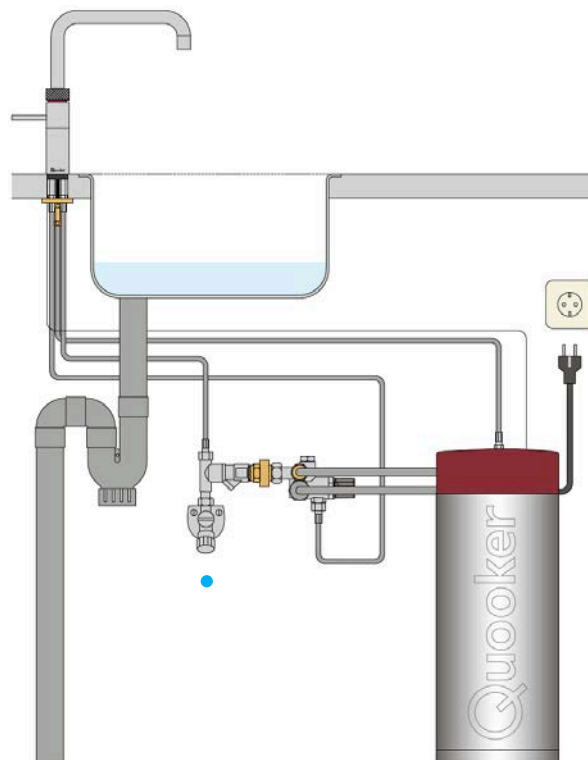

## COMBI

Hvis du ikke har varmt vand tilgængeligt.

Vælg COMBI-beholderen, hvis du ikke har varmt vand tilgængeligt. Udover at levere kogende vand, leverer beholderen også varmt vand ved at blande kogende og koldt vand. Derved får du omgående 40-60 °C varmt vand. Beholderen indeholder 7 liter kogende vand.

### Tekniske specifikationer

Spænding/strøm	230 V / 13 A
Effekt	2200 W
Standbyforbrug	10 W
Indhold	7 liter
Højde inkl. slanger	58 cm 53 cm ved brug af vinkel-kit
Minimum vandtryk	2 bar
Maksimum vandtryk	6 bar
Maksimum arbejdsdruk	8 bar
Energimærke	A
Opvarmningstid	20 min.
Vandfilter	HiTAC® aktivt kulfilter
Kapacitet varmt vand 40 °C	27 liter
Kapacitet varmt vand 60 °C	15 liter
Temperaturregulering	Termostat
Energieffektivitet for vandopvarmning	36%
Varmtvandtemperatur indstilling	40-60 °C

#### Forlængerslange

Muliggør øget afstand mellem hane og COMBI-beholder. 30/60/100/150 cm