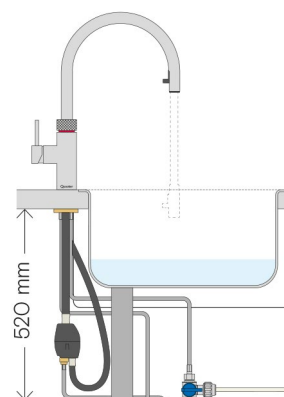

Flex Gunmetal

Flex-hanen har en fleksibel udtrækslange, som f.eks. er praktisk, når du skal ud i alle hjørner af en stor vask. Udover varmt, koldt og 100 °C kogende vand kan Flex også levere afkølet filtreret og vand med brus, hvis du tilføjer en CUBE køleenhed.

Tekniske specifikationer

Hul-mål	Ø35 mm
Maks. bordpladetykkelse	50 mm
Maks. anbefalet varmtvandstemperatur	60 °C
Mulighed for roset	Ja
Hul-mål roset	Ø35 mm
Ydermål roset	Ø60 mm

Rengøring af hanen

Brug en blød, hårdt opvredet klud og tør efter med en ren, tør klud. En lille mængde glasrens kan evt. sprøjtes på kluden. Brug ikke rengøringsmidler, da opløsningsmidler kan forvolde skade på hanens elektronik. Sådanne skader vil ikke være dækket af garantien.