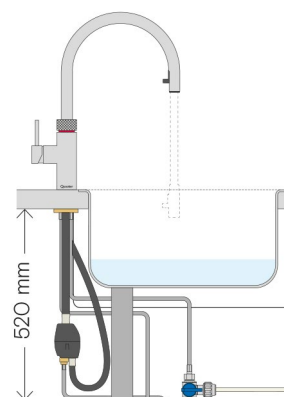

Flex Rustfrit stål

Flex-hanen har en fleksibel udtrækslange, som f.eks. er praktisk, når du skal ud i alle hjørner af en stor vask. Udover varmt, koldt og 100 °C kogende vand kan Flex også levere afkølet filtreret og vand med brus, hvis du tilføjer en CUBE køleenhed.

Tekniske specifikationer

Hul-mål	Ø35 mm
Maks. bordpladetykkelse	50 mm
Maks. anbefalet varmtvandstemperatur	60 °C
Mulighed for roset	Ja
Hul-mål roset	Ø35 mm
Ydermål roset	Ø60 mm

Rengøring af hanen

Brug en blød, hårdt opvredet klud og tør efter med en ren, tør klud. En lille mængde glasrens kan evt. sprøjtes på kluden. Brug ikke rengøringsmidler, da opløsningsmidler kan forvolde skade på hanens elektronik. Sådanne skader vil ikke være dækket af garantien.