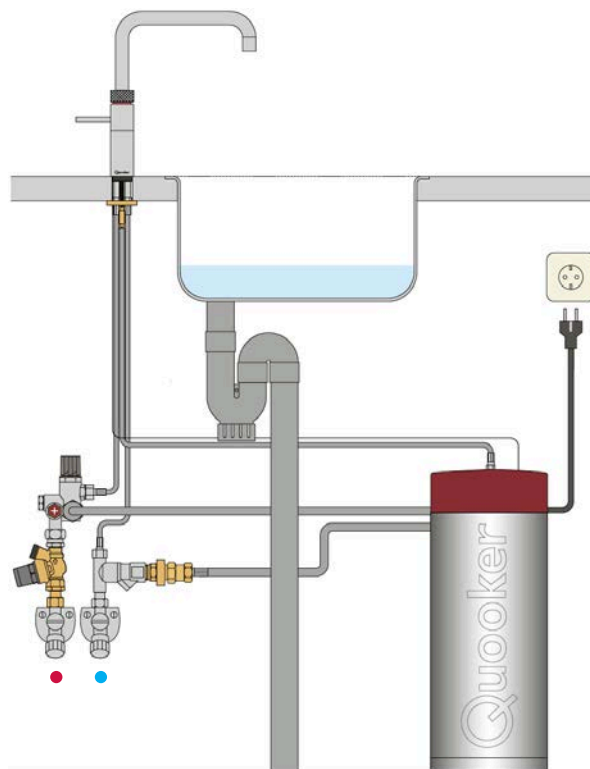

COMBI+

Hvis du venter længe på det varme vand.

Hvis du venter længe på det varme vand, skal du vælge COMBI+. Beholderen tilsætter kogende vand til det varme vand indtil temperaturen er høj nok. Du får øjeblikkeligt ubegrænset varmt vand og undgår vandspild. Beholderen indeholder 7 liter kogende vand.

Tekniske specifikationer

Spænding/strøm	230 V / 13 A
Effekt	2200 W
Standbyforbrug	10 W
Indhold	7 liter
Højde inkl. slanger	58 cm 53 cm ved brug af vinkel-kit
Minimum vandtryk	2 bar
Maksimum vandtryk	6 bar
Maksimum arbejdsdruk	8 bar
Energimærke	A
Opvarmningstid	20 min.
Vandfilter	HiTAC® aktivt kulfilter
Kapacitet varmt vand 40 °C	Ubegrænset
Kapacitet varmt vand 60 °C	Ubegrænset
Temperaturregulering	Termostat
Energieffektivitet for vandopvarmning	36%
Varmtvandtemperatur indstilling	40-60 °C

Tilbehør

Forlængerslange

Muliggør øget afstand mellem hane og COMBI+-beholder. 30/60/100/150 cm

Energifordeler

Muliggør tilkobling af COMBI+ samt f.eks. opvaske- og vaske-maskine til samme sikringsgruppe.

Ophængsbeslag

Beslag i rustfrit stål til montering af COMBI+ på væg.

Vinkel-kit til kogende vand

Quooker®